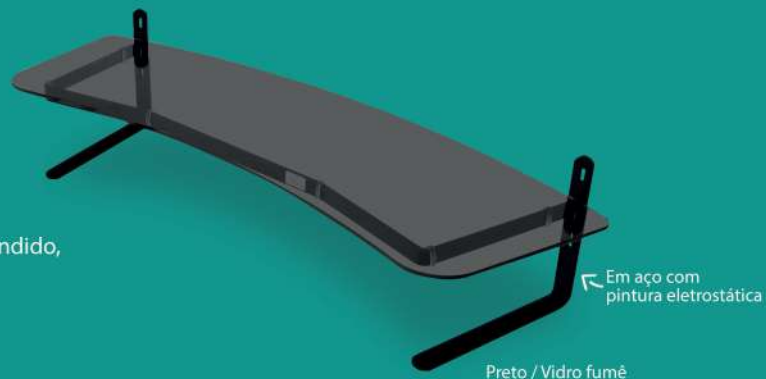

Suporte para Notebook Aço

Também em metal preto

Completamente ajustável

Em metal cromado

Todos os produtos previnem doenças ocupacionais (LER/DORT) preservando a integridade física do usuário e possuem laudo ergonômico emitido por especialista, em conformidade com a NR17 do Ministério do Trabalho (Norma regulamentadora - Ergonomia).

Suporte para Monitor **Executive**

Use até 2 monitores com um único suporte

Também disponível com vidro incolor

O modelo Executive possui plataforma levemente curvada e tamanho super estendido, perfeito para utilizar com dois monitores lado a lado de até 23" cada um além de três níveis de altura.