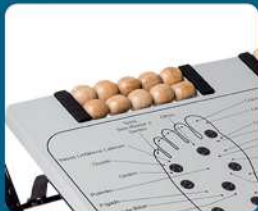

Pontos magnéticos

Auxilia na correção da postura em frente ao computador, posicionando as pernas e as costas nas angulações corretas, evitando dores nas pernas e coluna.

Polipropileno →

Pés antiderrapantes →

42,5cm x 29cm

Apoio para pés Robust

Magnético e massageador

Com massageador
Ajustável em 3 níveis de altura
7cm / 13cm / 15cm

Pontos magnéticos

Aço com
pintura
eletrostática →

Pés
antiderrapantes →

← Em MDF