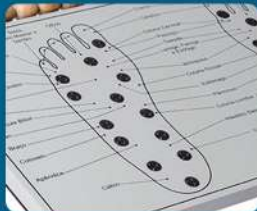

Pontos magnéticos

Auxilia na correção da postura em frente ao computador, posicionando as pernas e as costas nas angulações corretas, evitando dores nas pernas e coluna.

Polipropileno →

Pés antiderrapantes →

42,5cm x 29cm

Apoio para pés Robust

Magnético e massageador

Com massageador
Ajustável em 3 níveis de altura
7cm / 13cm / 15cm

Pontos magnéticos

Aço com
pintura
eletrostática →

Pés
antiderrapantes →

← Em MDF