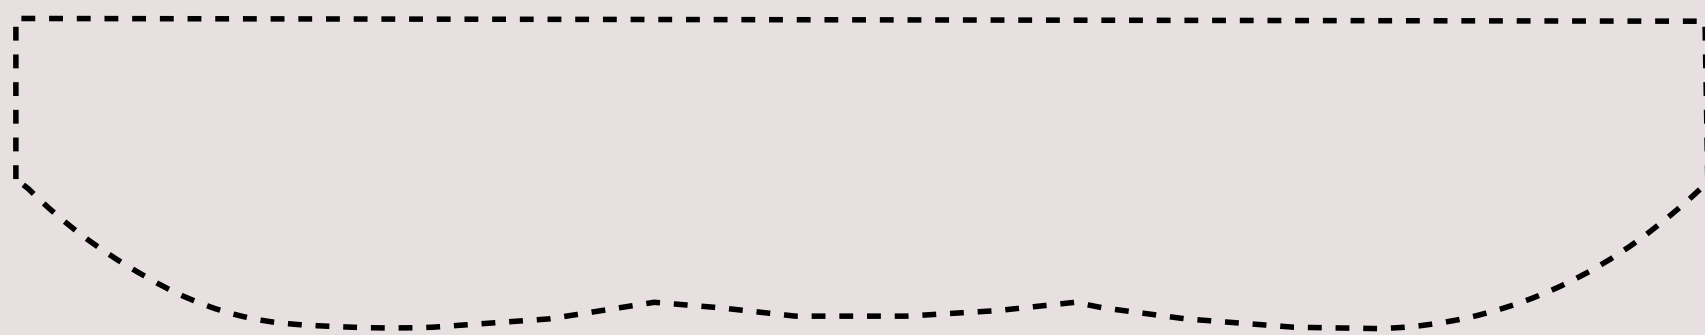

Personalize apoio para digitação ergonômico com sua logo.
Feito em espuma com acabamento em poliéster, toque macio.

Apoio para Digitação
Dimensões: 7x44cm