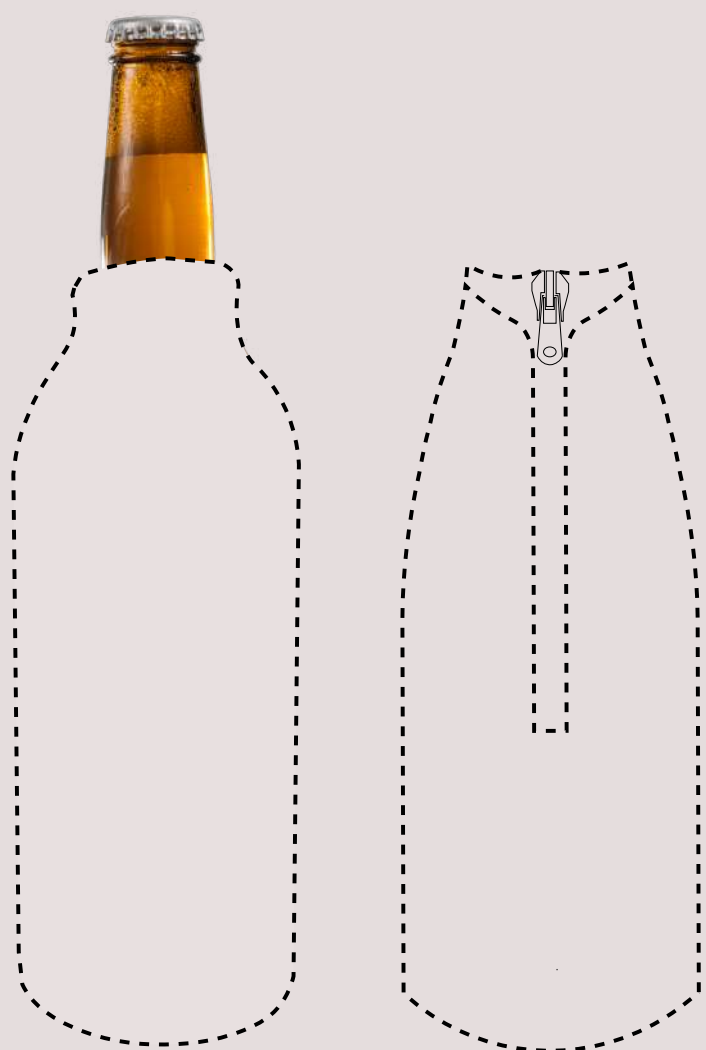

Dimensões: 34,5x20cm

Neoprene

Tecido PET

Lixeira para Carro Courino Marrom, personalizavel através de gravação a laser

Lixeira para Carro neoprene legítimo, personalizavel através de sublimação, não desbota nem descasca.

Formato: redondo
Diâmetro: 9cm

Formato: redondo
Diâmetro: 9cm

Porta Copos

Formato: redondo
Diâmetro: 9cm

Formato: retangular
Dimensões: 9,5x9,5cm

Formato: especial
Dimensões: personalizadas

Porta Vinhos

Porta Vinho Double
Dimensões: 22,4x36,9cm