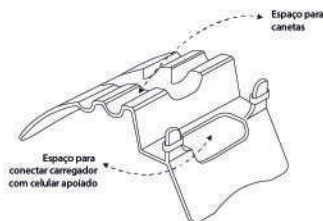

Suporte para Celular Multiuso

Suporte para Celular Multiuso

Possui borrachinhas para amparar o celular. Possui espaço para canetas. Compatível com celular ou tablet. Possui espaçamento especial para ser usado com o celular carregando. Dimensões 9,6x6x4,2cm (CxLxA)

■ Preto

007902

Suporte para Celular Flip

Suporte para Celular Flip

Possui 3 regulagens de inclinação. Com borrachinhas antiderrapantes e borrachinhas para amparar o celular. Pode ser usado com celular ou tablet. Os aparelhos podem ser posicionados tanto na vertical como na horizontal. Dimensões: 7,5x6x2,7cm (CxLxA).